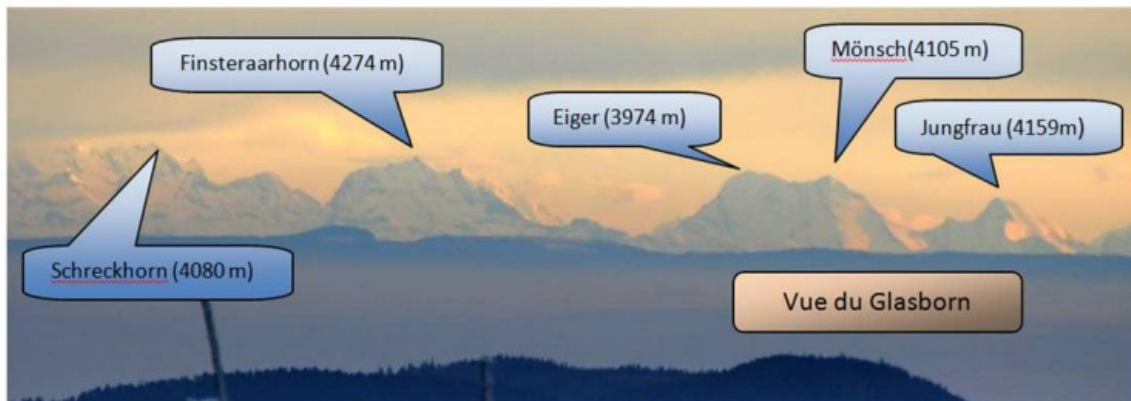

## Les Alpes vues depuis les hauteurs de Zellenberg

Photo prise en décembre 2018 - Ferme auberge du Glasborn

Schreckhorn façade Nord

Wetterhorn

Finsteraarhorn